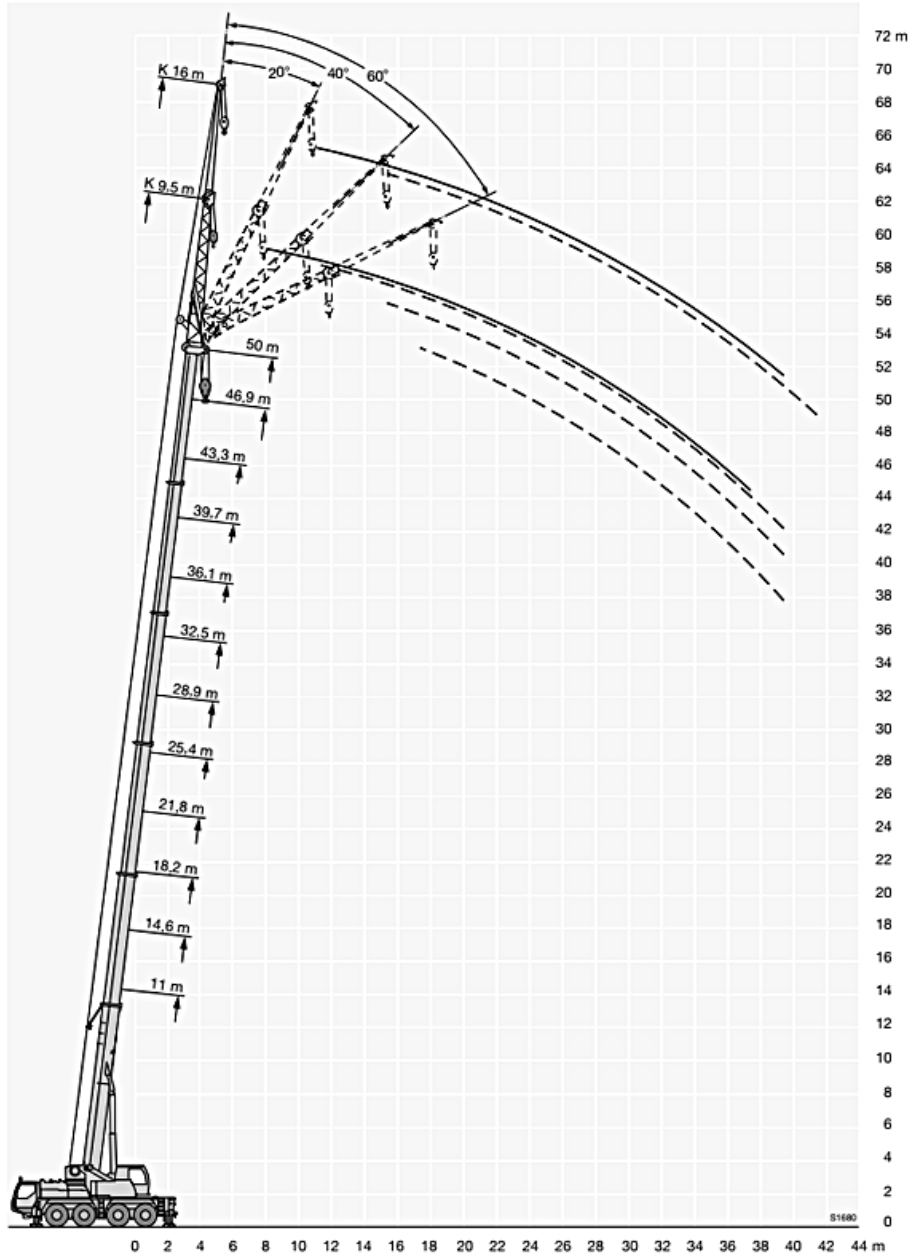

# LIEBHERR

LTM 1070-4.1

Serial Number 059049

# LIEBHERR

LTM 1070-4.1

Serial Number 059049

⌀	Maße / Dimensions / Encombrement mm											
	A	A 100 mm*	B	C	D	E	F	G	$\alpha$	$\alpha_1$	$\beta$	$\beta_1$
14.00 R 25	3850	3750	2550	2153	3468	2818	1710	410	20°	14°	18°	14°
16.00 R 25	3900	3800	2680	2231	3518	2868	1760	460	22°	16°	20°	16°
20.5 R 25	3900	3800	2820	2273	3518	2868	1760	460	22°	16°	20°	16°

## DIMENSIONS

Price: On Request

Contact

[martin.kirby@johnsonarabia.com](mailto:martin.kirby@johnsonarabia.com)

**JOHNSON**  
**ARABIA**

**800-LIFTING**